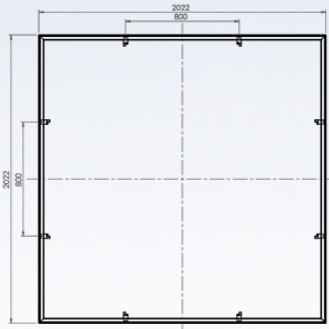

## Linie BELL'ORA Baumgitter

600 - 2000  
600 - 1500  
Metallisierter lackierter Guss.  
4 Elemente.  
Design Integral Ruedi Baur

600 - 2000

600 - 1500

## ARBORIS Baumgitter

Metallisierter, lackierter Guss. 4 Elemente. Dicke 35 mm

Artikel	Innendurchm.	Außendurchm.
400-2000	400	2020
500-2000	500	2020
600-2000	600	2020
700-2000	700	2020
1500-2000	1500	2020

Die Außenabmessungen  
beinhalten den Rahmen.  
Ausparungen für Stützen und  
Strahler (außer Durchm. 1500).

Winkel 35x35x4

im Querschnitt B-B

Schwanz Karpfen

**GHM Eclatec GmbH**

*LED Leuchten*

Moderne Stadtmöbel