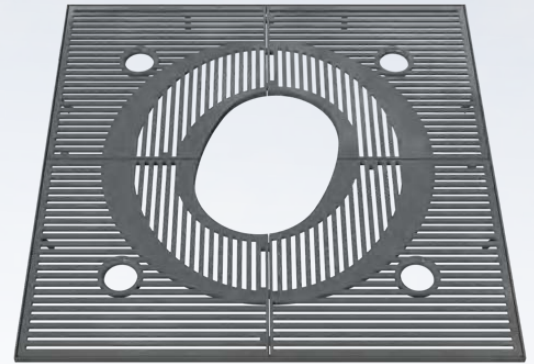

## Linie BELL'ORA Baumgitter

600 - 2000  
600 - 1500  
Metallisierter lackierter Guss.  
4 Elemente.  
Design Integral Ruedi Baur

600 - 2000

600 - 1500

## ARBORIS Baumgitter

Metallisierter, lackierter Guss. 4 Elemente. Dicke 35 mm

Artikel	Innendurchm.	Außendurchm.
400-2000	400	2020
500-2000	500	2020
600-2000	600	2020
700-2000	700	2020
1500-2000	1500	2020

Die Außenabmessungen  
beinhalten den Rahmen.  
Ausparungen für Stützen und  
Strahler (außer Durchm. 1500).

Winkel 35x35x4

im Querschnitt B-B

Schwanz Karpfen

**GHM Eclatec GmbH**

*LED Leuchten*

Moderne Stadtmöbel