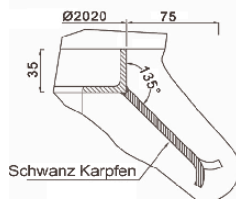

## ARBORIS Baumgitter

Metallisierter, lackierter Guss. 4 Elemente. Dicke 35 mm

Artikel	Innendurchm.	Außendurchm.
400-2000	400	2020
500-2000	500	2020
600-2000	600	2020
700-2000	700	2020
1500-2000	1500	2020

Die Außenabmessungen  
beinhalten den Rahmen.  
Ausparungen für Stützen und  
Strahler (außer Durchm. 1500).

Winkel 35x35x4

im Querschnitt B-B

Schwanz Karpfen

**GHM Eclatec GmbH**

*LED Leuchten*

Moderne Stadtmöbel