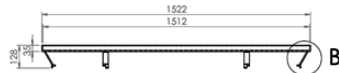

## Linie BELL'ORA Baumgitter

600 - 2000  
600 - 1500  
Metallisierter lackierter Guss.  
4 Elemente.  
Design Integral Ruedi Baur

600 - 2000

600 - 1500

## ARBORIS Baumgitter

Metallisierter, lackierter Guss. 4 Elemente. Dicke 35 mm

Artikel	Innendurchm.	Außendurchm.
400-2000	400	2020
500-2000	500	2020
600-2000	600	2020
700-2000	700	2020
1500-2000	1500	2020