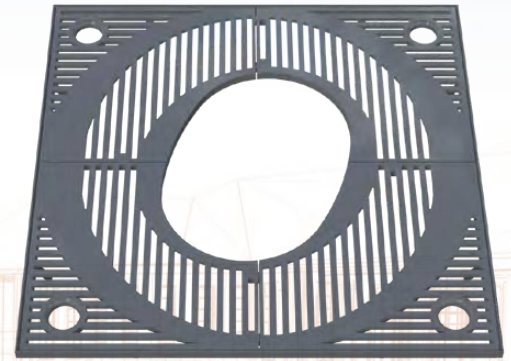

## Linie BELL'ORA Baumgitter

600 - 2000  
600 - 1500  
Metallisierter lackierter Guss.  
4 Elemente.  
Design Integral Ruedi Baur

600 - 2000

600 - 1500

## ARBORIS Baumgitter

Metallisierter, lackierter Guss. 4 Elemente. Dicke 35 mm

Artikel	Innendurchm.	Außendurchm.
400-2000	400	2020
500-2000	500	2020
600-2000	600	2020
700-2000	700	2020
1500-2000	1500	2020

Die Außenabmessungen  
beinhalten den Rahmen.  
Ausparungen für Stützen und  
Strahler (außer Durchm. 1500).

Winkel 35x35x4

im Querschnitt B-B

Schwanz Karpfen

**GHM Eclatec GmbH**

*LED Leuchten*

Moderne Stadtmöbel