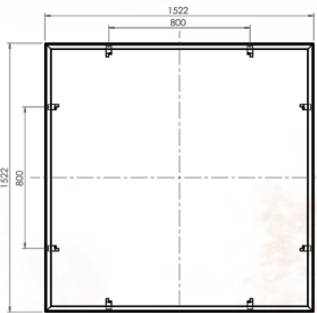

## Linie BELL'ORA Baumgitter

600 - 2000  
600 - 1500  
Metallisierter lackierter Guss.  
4 Elemente.  
Design Integral Ruedi Baur

600 - 2000

600 - 1500

## ARBORIS Baumgitter

Metallisierter, lackierter Guss. 4 Elemente. Dicke 35 mm

Artikel	Innendurchm.	Außendurchm.
400-2000	400	2020
500-2000	500	2020
600-2000	600	2020
700-2000	700	2020
1500-2000	1500	2020